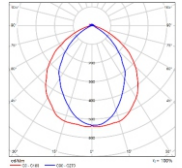

GARANTIA

FEILO MÉXICO S.A. DE C.V., bajo la marca **Lumiance**, **LumianceStart** garantiza por **1 año** (12 meses) este producto: **LED SOLAR ECO**, a partir de la fecha original de compra ____/____/____ bajo las siguientes condiciones:

Cualquier defecto que presenten las piezas, componentes y la mano de obra contenidas en este producto. Para hacer efectiva la póliza de garantía, deberá presentar al Centro de Servicio Autorizado la póliza de garantía sellada por el establecimiento en donde adquirió el producto. Si no la tienen, podrá presentar el comprobante de compra original, en varios de los Centros de Servicio, distribución y atención al cliente, indicados en la presente garantía, o si usted lo desea, llamar a los teléfonos: (55) 53 87 76 70 y/o acudir a Av. José López Portillo #6 Bodega 2 – Nave 1, Col. San Francisco Chilpan. CP. 54945, Tultitlan de Mariano Escobedo, Edo. De México, en el cual además, podrá adquirir partes, componentes, consumibles y accesorios que usted necesite. Ahí se reemplazará cualquier pieza o componente defectuoso, o bien, el cambio del producto sin cargo alguno ara usted. La empresa se hace responsable de los gastos de transportación razonablemente erogados que se deriven del cumplimiento de la presente garantía.

ESTA GARANTÍA NO SERÁ VÁLIDA BAJO LAS SIGUIENTES CONDICIONES:

- a) Cuando el producto se hubiese utilizado en condiciones distintas a las normales y establecidas en el empaque o instructivo del producto.
- b) Cuando el producto no hubiese sido operado de acuerdo con el instructivo de uso que se le acompaña.
- c) Cuando el producto viesse sido alterado o reparado por personas no autorizadas por FEILO MÉXICO S.A. DE C.V.

IMPORTADO Y DISTRIBUIDO POR / IMPORTED AND DISTRIBUTED BY:

• **MÉXICO:** Feilo México S.A. DE C.V. Av. José López Portillo #6 Col. San Francisco Chilpan Tultitlán, Edo. México C.P. 54945 • LADA sin costo 01 800 439 11 40 • marketing@lumiance.com.mx | www.lumiance.mx