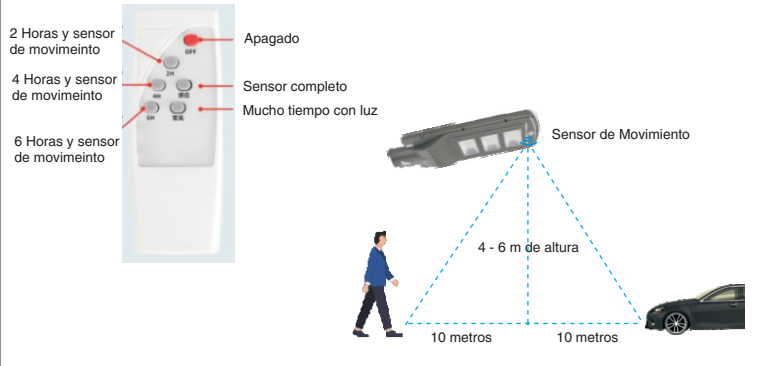

INSTALACIÓN

USO DE CONTROL REMOTO

CARACTERÍSTICAS ELÉCTRICAS

	LED SOLAR ECO S200	LED SOLAR ECO S250	LED SOLAR ECO S300
Tensión de entrada:	3.2 VCD	3.2 VCD	3.2 VCD
Corriente de entrada:	1.012 A	1.825 A	2.50 A
Potencia de entrada:	7.5W	10W	15W

- Temperatura de operación: -20 a 40°C
- Humedad Relativa: 10% a 95%

Este luminario opera correctamente en un intervalo de temperatura ambiente de -20°C a 40°C

DATOS FOTOMÉTRICOS

- Índice de rendimiento de color (IRC): >70
- Vida útil (L70): 10 000 hrs
- Ángulo de apertura: 120°

GARANTIA

FEILO MÉXICO S.A. DE C.V., bajo la marca **Lumiance**, **LumianceStart** garantiza por **1 año** (12 meses) este producto: **LED SOLAR ECO**, a partir de la fecha original de compra ____/____/____ bajo las siguientes condiciones:

Cualquier defecto que presenten las piezas, componentes y la mano de obra contenidas en este producto. Para hacer efectiva la póliza de garantía, deberá presentar al Centro de Servicio Autorizado la póliza de garantía sellada por el establecimiento en donde adquirió el producto. Si no la tienen, podrá presentar el comprobante de compra original, en varios de los Centros de Servicio, distribución y atención al cliente, indicados en la presente garantía, o si usted lo desea, llamar a los teléfonos: (55) 53 87 76 70 y/o acudir a Av. José López Portillo #6 Bodega 2 – Nave 1, Col. San Francisco Chilpan. CP. 54945, Tultitlan de Mariano Escobedo, Edo. De México, en el cual además, podrá adquirir partes, componentes, consumibles y accesorios que usted necesite. Ahí se reemplazará cualquier pieza o componente defectuoso, o bien, el cambio del producto sin cargo alguno ara usted. La empresa se hace responsable de los gastos de transportación razonablemente erogados que se deriven del cumplimiento de la presente garantía.

ESTA GARANTÍA NO SERÁ VÁLIDA BAJO LAS SIGUIENTES CONDICIONES:

- a) Cuando el producto se hubiese utilizado en condiciones distintas a las normales y establecidas en el empaque o instructivo del producto.
- b) Cuando el producto no hubiese sido operado de acuerdo con el instructivo de uso que se le acompaña.
- c) Cuando el producto viesse sido alterado o reparado por personas no autorizadas por FEILO MÉXICO S.A. DE C.V.

IMPORTADO Y DISTRIBUIDO POR / IMPORTED AND DISTRIBUTED BY:

• **MÉXICO:** Feilo México S.A. DE C.V. Av. José López Portillo #6 Col. San Francisco Chilpan Tultitlán, Edo. México C.P. 54945 • LADA sin costo 01 800 439 11 40 • marketing@lumiance.com.mx | www.lumiance.mx