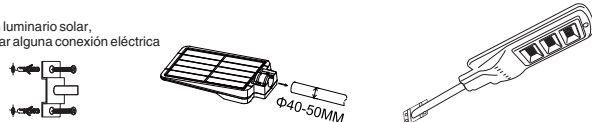

INSTALACIÓN

1. Para lograr la máxima captación de luz solar instale el luminario con el panel dirección al sur y con el angulo de intalación de acuerdo con su ubicación geográfica. El ángulo se podra determinar de la siguiente manera:

Si la latitud está por debajo de 25°: $\text{ÁNGULO DE INSTALACIÓN} = \text{LATITUD} \times 0.87$
Si la latitud está entre 25° Y 50°: $\text{ÁNGULO DE INSTALACIÓN} = (\text{LATITUD} \times 0.76) + 3.1^\circ$

* Consulte la latitud de acuerdo a su ubicación en la tabla anexa.

2. El panel solar debe estar expuesto a la luz solar directa durante todo el día, sin la obstrucción de la luz por edificios, árboles, madera o cualquier otro obstaculo. Solo mediante la instalación correcta del panel se puede lograr el mejor efecto de carga
3. Fije el luminario en el brazo de montaje ajustando los tornillos.