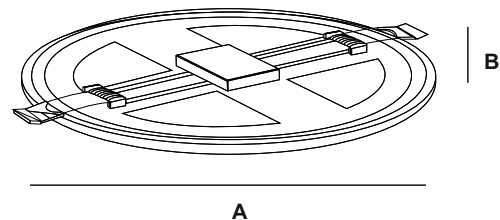

LED PANEL RD ADJ.

Luminario LED para interiores.

LED PANEL RD Ajustable, es un luminario tipo panel redondo empotrable, construido en aluminio color blanco y luz de guía de cristal con difusor de policarbonato opalino. Gracias a sus ganchos de soporte ajustables es ideal para todo tipo de aplicaciones como oficinas, escuelas y espacios habitacionales.

Potencias disponibles

Código Code	Modelo Model	Potencia (W) Power	Flujo. Lum (lm) Luminous Flux	Eficacia (lm/W) Efficacy	Temp. de Color (K) TTC	Corriente (A) Current
P40340L-01	LED PANEL RD ADJ	15	1200	80	6 500	0.250 - 0.108

Resumen de Rendimiento

Material del difusor / Diffuser material	Policarbonato	Grado de protección / IP Grade	NA
Material del cuerpo / Housing material	Aluminio / Aluminium	Garantía / Warranty	1 año / Year
Frecuencia de operación / Operating frequency	50 / 60Hz	Ángulo de apertura / Beam Angle	120°
Tensión de entrada / Input Voltage	120 - 277 V~	Color de carcasa / Housing color	Blanco
Índice de reproducción color / Color rendering index	>80	Tipo de montaje / Mounting type	Empotrable
Vida útil / Lifespan	10 000 h	Factor de potencia / Power factor	>0.5
Capacidad de atenuación / Dimming capability	No	Rango de Temp. de Operación / Operation Temp. Range	-20 - 40°C

Dimensiones

	A	B	Peso
15 W	173	20	

*Unidades en milímetros

Curva Fotométrica

CDL Polar