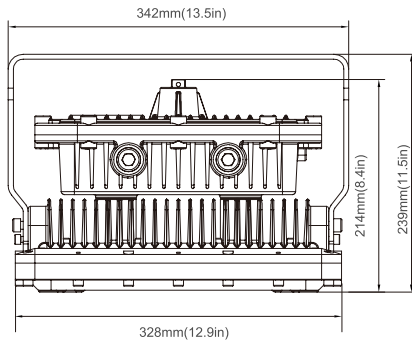

T Raiting:

- CID1:T6
- CID2,CIID2:T4A

Configuraciones disponibles / Available Configurations

Código Code	Descripción Description	Potencia (W) Power	Tensión (V~) Voltage	Corriente (A) Current	Flujo Lum. (lm) Luminous flux	Eficacia (lm/W) Efficacy	Peso (kg) Weight
P23976-01	LED FLOOD LIGHT SYL-SECURE100W	40 - 100	120 - 277	0.82 - 0.36	5 200 - 13 000	130	16
P23977-01	LED FLOOD LIGHT SYL-SECURE150W	60 - 150	120 - 277	1.70 - 0.54	7 800 - 19 500	130	16

Dimensiones / Dimensions

Información Fotométrica / Photometric Information

1. LED FLOODLIGHT SYL-SECURE 60°

- C0/180,56.0
- C30/210,56.7
- C60/240,58.4
- C90/270,56.9

Illumination-60 Degree		
2m	2.3m	2294Lux
4m	4.6m	573Lux
6m	6.9m	254Lux
8m	9.2m	143Lux
10m		91Lux
Height	Diameter	