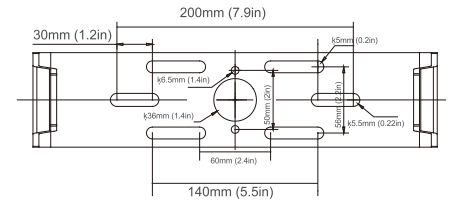

T Raiting:

- CID1:T6
- CID2,CIID2:T4A

Configuraciones disponibles / Available Configurations

Código Code	Descripción Description	Potencia (W) Power	Tensión (V~) Voltage	Corriente (A) Current	Flujo Lum. (lm) Luminous flux	Eficacia (lm/W) Efficacy	Peso (kg) Weight
P23976-01	LED FLOOD LIGHT SYL-SECURE100W	40 - 100	120 - 277	0.82 - 0.36	5 200 - 13 000	130	16
P23977-01	LED FLOOD LIGHT SYL-SECURE150W	60 - 150	120 - 277	1.70 - 0.54	7 800 - 19 500	130	16

Dimensiones / Dimensions

Información Fotométrica / Photometric Information

1. LED FLOODLIGHT SYL-SECURE 60°

- C0/180,56.0
- C30/210,56.7
- C60/240,58.4
- C90/270,56.9

Illumination-60 Degree		
2m	2.3m	2294Lux
4m	4.6m	573Lux
6m	6.9m	254Lux
8m	9.2m	143Lux
10m		91Lux
Height	Diameter	