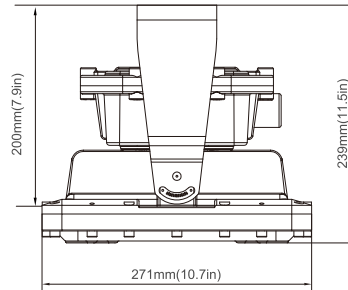

T Raiting:

- CID1:T6
- CID2,CIID2:T4A

Configuraciones disponibles / Available Configurations

Código Code	Descripción Description	Potencia (W) Power	Tensión (V~) Voltage	Corriente (A) Current	Flujo Lum. (lm) Luminous flux	Eficacia (lm/W) Efficacy	Peso (kg) Weight
P23976-01	LED FLOOD LIGHT SYL-SECURE100W	40 - 100	120 - 277	0.82 - 0.36	5 200 - 13 000	130	16
P23977-01	LED FLOOD LIGHT SYL-SECURE150W	60 - 150	120 - 277	1.70 - 0.54	7 800 - 19 500	130	16

Dimensiones / Dimensions

Información Fotométrica / Photometric Information

1. LED FLOODLIGHT SYL-SECURE 60°

- C0/180,56.0
- C30/210,56.7
- C60/240,58.4
- C90/270,56.9

Illumination-60 Degree		
2m	2.3m	2294Lux
4m	4.6m	573Lux
6m	6.9m	254Lux
8m	9.2m	143Lux
10m		91Lux
Height	Diameter	