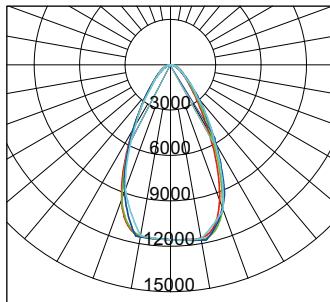

Resumen de Rendimiento / Performance Summary

Frecuencia de operación / Operating frequency	50 / 60 Hz	Hermeticidad / IP Protection	IP66
Capacidad de atenuación / Dimming capability	No	Protección / Protection	IK 08 / NEMA 4X
Factor de potencia / Power factor	>0.95	Vida útil / Lifespan	170 000 hrs. L70 @ 60° C
Temperatura de Color / CCT	5 000 K	Garantía / Warranty	5 años / 5 Years
IRC / CRI	>80	Respaldo / Backup	No
Rango de Temp. de Operación / Operation Temp. Range	-50° - 55° C	Tipo de montaje / Mounting type	Sobrepuesto / Surface
Humedad Relativa / Relative Humidity	5% - 95%	Ángulo de Apertura / Beam Angle	60°

Dimensiones / Dimensions

Información Fotométrica / Photometric Information

1. LED FLOODLIGHT SYL-SECURE 60°

- C0/180,56.0
- C30/210,56.7
- C60/240,58.4
- C90/270,56.9

Illumination-60 Degree		
2m	2.3m	2294Lux
4m	4.6m	573Lux
6m	6.9m	254Lux
8m	9.2m	143Lux
10m		91Lux
Height	Diameter	