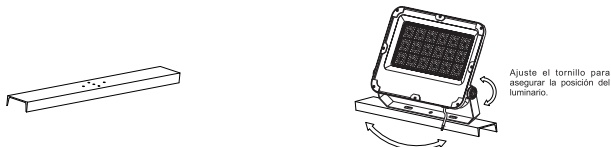

CONTENIDO

- Luminario

INSTALACIÓN

1. Fije el bracket del luminario en la superficie de montaje utilizando tornillos y taques de expansión.

2. Asegúrese de que el lugar de instalación pueda soportar diez veces el peso del producto.
3. Ajuste el ángulo según sus necesidades, asegure los tornillos en ambos extremos del soporte.

INSTALACIÓN

4. Realice la conexión eléctrica de acuerdo al siguiente código de colores:

Nota: Para realizar la conexión del luminario es importante el uso de conectores o cajas de conexión herméticas (Ip65) que no permitan la entrada de humedad al luminario a través del cable de alimentación lo cual es pérdida de la garantía del producto.