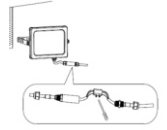

CONTENIDO

- Luminario

INSTALACIÓN

1. Fije el bracket del luminario en la superficie de montaje utilizando tornillos y taques de expansión.

2. Asegúrese de que el lugar de instalación pueda soportar diez veces el peso del producto.
3. Ajuste el ángulo según sus necesidades, asegure los tornillos en ambos extremos del soporte.

INSTALACIÓN

4. Realice la conexión eléctrica de acuerdo al siguiente código de colores:

Nota: Para realizar la conexión del luminario es importante el uso de conectores o cajas de conexión herméticas (Ip65) que no permitan la entrada de humedad al luminario a través del cable de alimentación lo cual es pérdida de la garantía del producto.