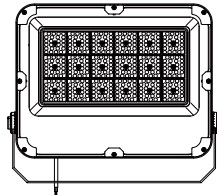

CONTENIDO

- Luminario

INSTALACIÓN

1. Fije el bracket del luminario en la superficie de montaje utilizando tornillos y taques de expansión.

2. Asegúrese de que el lugar de instalación pueda soportar diez veces el peso del producto.
3. Ajuste el ángulo según sus necesidades, asegure los tornillos en ambos extremos del soporte.