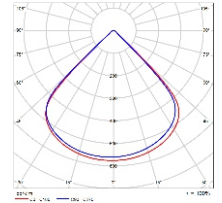

GARANTIA

FEILO MÉXICO S.A. DE C.V., bajo la marca **Lumiance**, garantiza por **5 años** (60 meses) este producto: **JETAHW-300W-36000-5000; JETAHW-400W-48000-5000; JETAHW-500W-60000-5000**, a partir de la fecha original de compra ___/___/___ bajo las siguientes condiciones: Cualquier defecto que presenten las piezas, componentes y la mano de obra contenidas en este producto. Para hacer efectiva la póliza de garantía, deberá presentar al Centro de Servicio Autorizado la póliza de garantía sellada por el establecimiento en donde adquirió el producto. Si no la tienen, podrá presentar el comprobante de compra original, en varios de los Centros de Servicio, distribución y atención al cliente, indicados en la presente garantía, o si usted lo desea, llamar a los teléfonos: (55) 53 87 76 70 y/o acudir a Av. José López Portillo #6 Bodega 2 – Nave 1, Col. San Francisco Chilpan. CP. 54945, Tultitlan de Mariano Escobedo, Edo. De México, en el cual además, podrá adquirir partes, componentes, consumibles y accesorios que usted necesite. Ahí se reemplazará cualquier pieza o componente defectuoso, o bien, el cambio del producto sin cargo alguno a usted. La empresa se hace responsable de los gastos de transportación razonablemente erogados que se deriven del cumplimiento de la presente garantía.

ESTA GARANTÍA NO SERÁ VÁLIDA BAJO LAS SIGUIENTES CONDICIONES:

- a) Cuando el producto se hubiese utilizado en condiciones distintas a las normales y establecidas en el empaque o instructivo del producto.
- b) Cuando el producto no hubiese sido operado de acuerdo con el instructivo de uso que se le acompaña.
- c) Cuando el producto viese sido alterado o reparado por personas no autorizadas por FEILO MÉXICO S.A. DE C.V.

IMPORTADO Y DISTRIBUIDO POR / IMPORTED AND DISTRIBUTED BY:

• **MÉXICO:** Feilo México S.A. DE C.V. Av. José López Portillo #6 Col. San Francisco Chilpan Tultitlán, Edo. México C.P. 54945 • LADA sin costo 01 800 439 11 40 • marketing@lumiance.com.mx | www.lumiance.mx