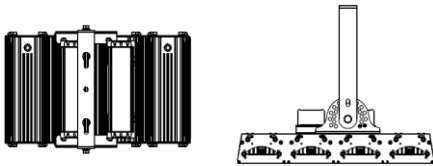

CONTENIDO

- Luminario