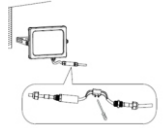

CONTENIDO

- Luminario

INSTALACIÓN

1. Fije el bracket del luminario en la superficie de montaje utilizando tornillos y taques de expansión.

2. Asegúrese de que el lugar de instalación pueda soportar diez veces el peso del producto.
3. Ajuste el ángulo según sus necesidades, asegure los tornillos en ambos extremos del soporte.

INSTALACIÓN

4. Realice la conexión eléctrica de acuerdo al siguiente código de colores:

Nota: Para realizar la conexión del luminario es importante el uso de conectores o cajas de conexión herméticas (Ip65) que no permitan la entrada de humedad al luminario a través del cable de alimentación lo cual es pérdida de la garantía del producto.