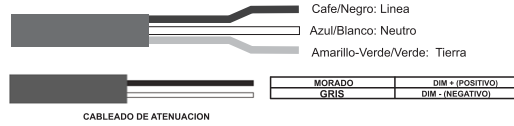

INSTALACIÓN

4. Realice la conexión eléctrica de acuerdo al siguiente código de colores:

Nota: Para realizar la conexión del luminario es importante el uso de conectores o cajas de conexión herméticas (Ip65) que no permitan la entrada de humedad al luminario a través del cable de alimentación lo cual es pérdida de la garantía del producto.

CARACTERÍSTICAS ELÉCTRICAS

Potencia de Entrada	300 W	400 W	600 W	800 W	960 W	1200 W	1500 W
Tensión de Entrada	120 – 277 V~						
Corriente de Entrada (A)	2.631 – 1.140	3.508 – 1.520	5.263 – 2.280	7.017 – 3.040	8.421 – 3.648	10.526 – 4.560	13.157 – 5.700
P.F. Entrada	>0.95						
THD's Entrada	<20%						
Tensión de Salida (VCD)	50	50	50	50	50	50	50
Corriente de Salida (A)	5.58	7.44	11.16	14.88	17.86	22.33	27.90
Potencia de Salida (W)	279	370	558	744	893	1 116.5	1 395

- Temperatura de operación: -20°C a 45°C
- Humedad relativa: 10% a 95%

Este luminario opera correctamente en un intervalo de temperatura ambiente de -20°C a 45°C

DATOS FOTOMÉTRICOS

- Índice de rendimiento de color (IRC): >70
- Vida útil (L70): 70 000 hrs
- Corva de distribución: Simétrica