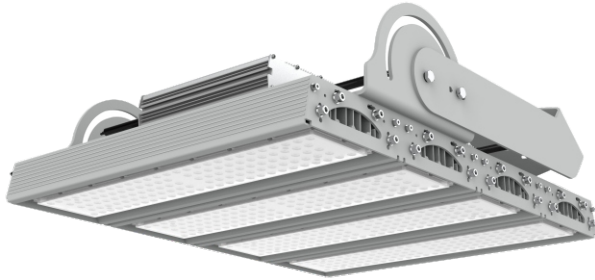

INSTRUCTIVO DE INSTALACIÓN Y OPERACIÓN

IMPORTANTE

- Lea el presente instructivo antes de iniciar instalación y operación del producto.
- Consulte características eléctricas en etiqueta de producto.

Modelos: SYLFLOODHW-300W-48000-5000, SYLFLOODHW-400W-64000-5000, SYLFLOODHW-600W-96000-5000, SYLFLOODHW-800W-128000-5000, SYLFLOODHW-960W-153600-5000, SYLFLOODHW-1200W-192000-5000, SYLFLOODHW-1500W-240000-5000