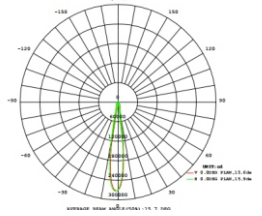

CARACTERÍSTICAS ELÉCTRICAS

Potencia de Entrada	300 W	400 W	600 W	800 W	960 W	1200 W	1500 W
Tensión de Entrada	120 – 277 V~						
Corriente de Entrada (A)	2.631 – 1.140	3.508 – 1.520	5.263 – 2.280	7.017 – 3.040	8.421 – 3.648	10.526 – 4.560	13.157 – 5.700
P.F. Entrada	>0.95						
THD's Entrada	<20%						
Tensión de Salida (VCD)	50	50	50	50	50	50	50
Corriente de Salida (A)	5.58	7.44	11.16	14.88	17.86	22.33	27.90
Potencia de Salida (W)	279	370	558	744	893	1 116.5	1 395

- Temperatura de operación: -20°C a 45°C
- Humedad relativa: 10% a 95%

Este luminario opera correctamente en un intervalo de temperatura ambiente de -20°C a 45°C

DATOS FOTOMÉTRICOS

- Índice de rendimiento de color (IRC): >70
- Vida útil (L70): 70 000 hrs
- Corva de distribución: Simétrica