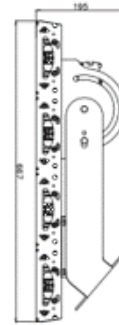

Potencias disponibles

Código Code	Descripción Description	Potencia (W) Power	Flujo Lum. (lm) Luminous flux	Eficacia (lm/W) Efficacy	Temperatura de Color (K)	Ángulo de apertura (°)	Peso (kg) Weight
P27762L-36	LED SYLFLOOD HW G2	300	48,000	160	5 000	45	6.3
P27763L-36	LED SYLFLOOD HW G2	400	64,000	160	5 000	45	11.3
P27764L-36	LED SYLFLOOD HW G2	600	96,000	160	5 000	45	11.6
P29655L-36	LED SYLFLOOD HW G2	800	128,000	160	5 000	30	19.8
P29656L-36	LED SYLFLOOD HW G2	960	153,600	160	5 000	30	20.3
P29657L-36	LED SYLFLOOD HW G2	1200	192,000	160	5 000	30	26.6
P29658L-36	LED SYLFLOOD HW G2	1500	240,000	160	5 000	30	30.7

Resumen de Rendimiento

Voltaje de operación / Input voltage	120 - 277 V~	Hermeticidad / IP Protection	66
Frecuencia de operación / Operating frequency	50 / 60Hz	Protección Impactos / IK Protection	08
Factor de potencia / Power factor	≥0.95	Rango de Temp. de Operación / Operation Temp. Range	-25°C a 45°C
Índice de reproducción color / Color rendering index	≥70	Garantía / Warranty	5 años / Years
Vida útil / Lifespan	70 000 h	Material del cuerpo / Housing material	Aluminio
Capacidad de atenuación / Dimming capability	0-10V	Tipo de montaje / Mounting type	Sobreponer/Bracket
DAT en corriente / THD in current	≤20%	Tamaño de chip / Chip size	SMD 5050

Dimensiones

LED SYLFLOOD 300W

LED SYLFLOOD 400W-600W

LED SYLFLOOD 800W-960W

LED SYLFLOOD 1200W

LED SYLFLOOD 1500W

Curva Fotométrica

LED SYLFLOOD HW 45°

LED SYLFLOOD HW 30°