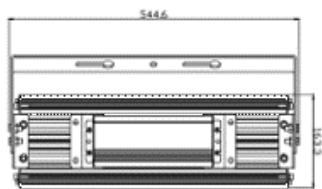

Potencias disponibles

Código Code	Descripción Description	Potencia (W) Power	Flujo Lum. (lm) Luminous flux	Eficacia (lm/W) Efficacy	Temperatura de Color (K)	Ángulo de apertura (°)	Peso (kg) Weight
P27762L-36	LED SYLFLOOD HW G2	300	48,000	160	5 000	45	6.3
P27763L-36	LED SYLFLOOD HW G2	400	64,000	160	5 000	45	11.3
P27764L-36	LED SYLFLOOD HW G2	600	96,000	160	5 000	45	11.6
P29655L-36	LED SYLFLOOD HW G2	800	128,000	160	5 000	30	19.8
P29656L-36	LED SYLFLOOD HW G2	960	153,600	160	5 000	30	20.3
P29657L-36	LED SYLFLOOD HW G2	1200	192,000	160	5 000	30	26.6
P29658L-36	LED SYLFLOOD HW G2	1500	240,000	160	5 000	30	30.7

Resumen de Rendimiento

Voltaje de operación / Input voltage	120 - 277 V~	Hermeticidad / IP Protection	66
Frecuencia de operación / Operating frequency	50 / 60Hz	Protección Impactos / IK Protection	08
Factor de potencia / Power factor	≥0.95	Rango de Temp. de Operación / Operation Temp. Range	-25°C a 45°C
Índice de reproducción color / Color rendering index	≥70	Garantía / Warranty	5 años / Years
Vida útil / Lifespan	70 000 h	Material del cuerpo / Housing material	Aluminio
Capacidad de atenuación / Dimming capability	0-10V	Tipo de montaje / Mounting type	Sobreponer/Bracket
DAT en corriente / THD in current	≤20%	Tamaño de chip / Chip size	SMD 5050

Dimensiones