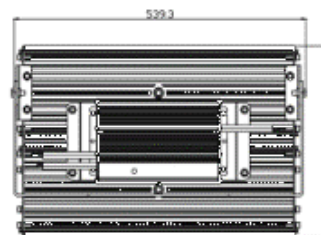

Potencias disponibles

Código Code	Descripción Description	Potencia (W) Power	Flujo Lum. (lm) Luminous flux	Eficacia (lm/W) Efficacy	Temperatura de Color (K)	Ángulo de apertura (°)	Peso (kg) Weight
P27762L-36	LED SYLFLOOD HW G2	300	48,000	160	5 000	45	6.3
P27763L-36	LED SYLFLOOD HW G2	400	64,000	160	5 000	45	11.3
P27764L-36	LED SYLFLOOD HW G2	600	96,000	160	5 000	45	11.6
P29655L-36	LED SYLFLOOD HW G2	800	128,000	160	5 000	30	19.8
P29656L-36	LED SYLFLOOD HW G2	960	153,600	160	5 000	30	20.3
P29657L-36	LED SYLFLOOD HW G2	1200	192,000	160	5 000	30	26.6
P29658L-36	LED SYLFLOOD HW G2	1500	240,000	160	5 000	30	30.7

Resumen de Rendimiento

Voltaje de operación / Input voltage	120 - 277 V~	Hermeticidad / IP Protection	66
Frecuencia de operación / Operating frequency	50 / 60Hz	Protección Impactos / IK Protection	08
Factor de potencia / Power factor	≥0.95	Rango de Temp. de Operación / Operation Temp. Range	-25°C a 45°C
Índice de reproducción color / Color rendering index	≥70	Garantía / Warranty	5 años / Years
Vida útil / Lifespan	70 000 h	Material del cuerpo / Housing material	Aluminio
Capacidad de atenuación / Dimming capability	0-10V	Tipo de montaje / Mounting type	Sobreponer/Bracket
DAT en corriente / THD in current	≤20%	Tamaño de chip / Chip size	SMD 5050

Dimensiones

LED SYLFLOOD 300W

LED SYLFLOOD 400W-600W

LED SYLFLOOD 800W-960W

LED SYLFLOOD 1200W

LED SYLFLOOD 1500W

Curva Fotométrica

LED SYLFLOOD HW 45°