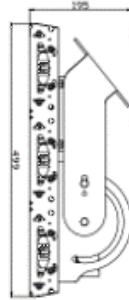

Potencias disponibles

Código Code	Descripción Description	Potencia (W) Power	Flujo Lum. (lm) Luminous flux	Eficacia (lm/W) Efficacy	Temperatura de Color (K)	Ángulo de apertura (°)	Peso (kg) Weight
P27762L-36	LED SYLFLOOD HW G2	300	48,000	160	5 000	45	6.3
P27763L-36	LED SYLFLOOD HW G2	400	64,000	160	5 000	45	11.3
P27764L-36	LED SYLFLOOD HW G2	600	96,000	160	5 000	45	11.6
P29655L-36	LED SYLFLOOD HW G2	800	128,000	160	5 000	30	19.8
P29656L-36	LED SYLFLOOD HW G2	960	153,600	160	5 000	30	20.3
P29657L-36	LED SYLFLOOD HW G2	1200	192,000	160	5 000	30	26.6
P29658L-36	LED SYLFLOOD HW G2	1500	240,000	160	5 000	30	30.7

Dimensiones

LED SYLFLOOD 300W

LED SYLFLOOD 400W-600W

LED SYLFLOOD 800W-960W

LED SYLFLOOD 1200W

LED SYLFLOOD 1500W

Curva Fotométrica

LED SYLFLOOD HW 45°