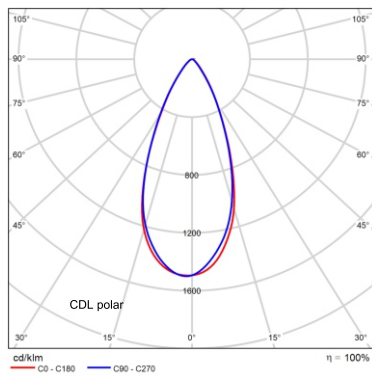

Potencias disponibles

Código Code	Descripción Description	Potencia (W) Power	Flujo Lum. (lm) Luminous flux	Eficacia (lm/W) Efficacy	Temperatura de Color (K)	Ángulo de apertura (°)	Peso (kg) Weight
P27762L-36	LED SYLFLOOD HW G2	300	48,000	160	5 000	45	6.3
P27763L-36	LED SYLFLOOD HW G2	400	64,000	160	5 000	45	11.3
P27764L-36	LED SYLFLOOD HW G2	600	96,000	160	5 000	45	11.6
P29655L-36	LED SYLFLOOD HW G2	800	128,000	160	5 000	30	19.8
P29656L-36	LED SYLFLOOD HW G2	960	153,600	160	5 000	30	20.3
P29657L-36	LED SYLFLOOD HW G2	1200	192,000	160	5 000	30	26.6
P29658L-36	LED SYLFLOOD HW G2	1500	240,000	160	5 000	30	30.7

Dimensiones

LED SYLFLOOD 300W

LED SYLFLOOD 400W-600W

LED SYLFLOOD 800W-960W

LED SYLFLOOD 1200W

LED SYLFLOOD 1500W

Curva Fotométrica

LED SYLFLOOD HW 45°