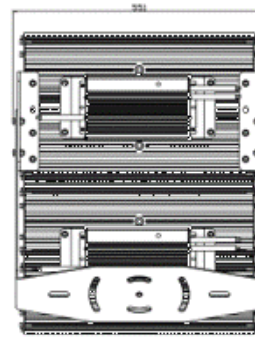

Potencias disponibles

Código Code	Descripción Description	Potencia (W) Power	Flujo Lum. (lm) Luminous flux	Eficacia (lm/W) Efficacy	Temperatura de Color (K)	Ángulo de apertura (°)	Peso (kg) Weight
P27762L-36	LED SYLFLOOD HW G2	300	48,000	160	5 000	45	6.3
P27763L-36	LED SYLFLOOD HW G2	400	64,000	160	5 000	45	11.3
P27764L-36	LED SYLFLOOD HW G2	600	96,000	160	5 000	45	11.6
P29655L-36	LED SYLFLOOD HW G2	800	128,000	160	5 000	30	19.8
P29656L-36	LED SYLFLOOD HW G2	960	153,600	160	5 000	30	20.3
P29657L-36	LED SYLFLOOD HW G2	1200	192,000	160	5 000	30	26.6
P29658L-36	LED SYLFLOOD HW G2	1500	240,000	160	5 000	30	30.7

Dimensiones

LED SYLFLOOD 300W

LED SYLFLOOD 400W-600W

LED SYLFLOOD 800W-960W

LED SYLFLOOD 1200W

LED SYLFLOOD 1500W

Curva Fotométrica

LED SYLFLOOD HW 45°