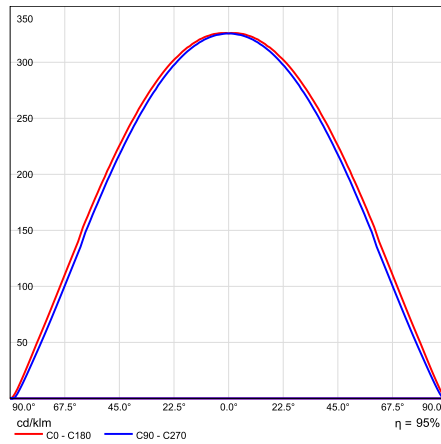

Curva Fotométrica

VIVA PANEL LED ROUND 12W

CDL Polar

CDL Lineal

Densidad Lumínica

VIVA PANEL LED ROUND 18W

CDL Polar

CDL Lineal

Densidad Lumínica