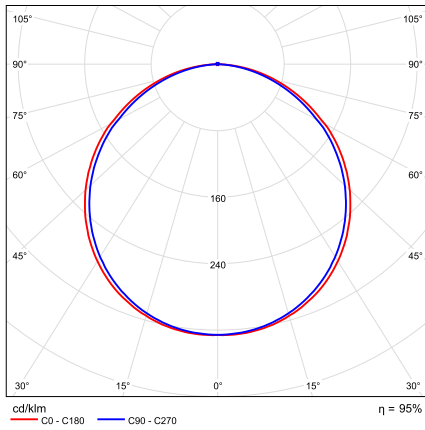

VIVA PANEL LED ROUND 18W

CDL Polar