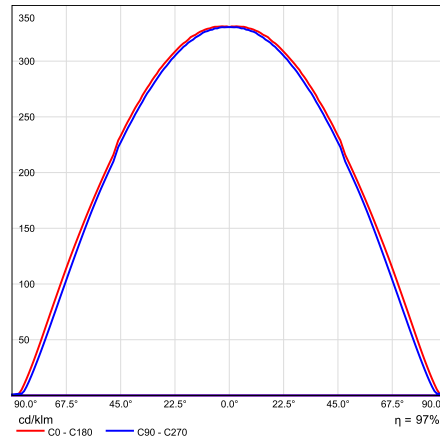

Dimensiones

	A	B	*
12 W	170	40	
18 W	225	40	

*Unidades en milímetros

Curva Fotométrica

VIVA PANEL LED ROUND 12W

CDL Polar

CDL Lineal

Densidad Lumínica