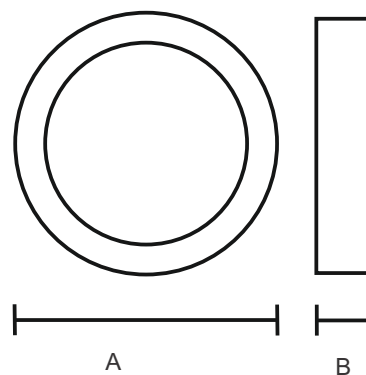

Potencias disponibles

Código Code	Modelo Model	Potencia (W) Power	Flujo. Lum (lm) Luminous Flux	Eficacia (lm/W) Efficacy	Temp. de Color (K) TTC	Corriente (A) Current
P27475-02	Viva Round	12	960	80	3 000	0.100 - 0.043
P27474-02	Viva Round	12	960	80	6 500	0.100 - 0.043
P27476-02	Viva Round	18	1440	80	3 000	0.150 - 0.064
P27477-02	Viva Round	18	1440	80	6 500	0.150 - 0.064

Dimensiones

	A	B	*
12 W	170	40	
18 W	225	40	

*Unidades en milímetros

Curva Fotométrica

VIVA PANEL LED ROUND 12W

CDL Polar

CDL Lineal

Densidad Lumínica