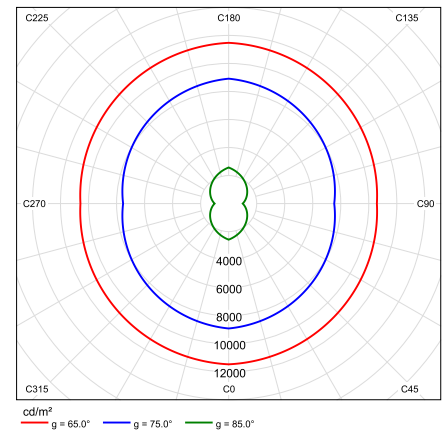

Potencias disponibles

Código Code	Modelo Model	Potencia (W) Power	Flujo. Lum (lm) Luminous Flux	Eficacia (lm/W) Efficacy	Temp. de Color (K) TTC	Corriente (A) Current
P27475-02	Viva Round	12	960	80	3 000	0.100 - 0.043
P27474-02	Viva Round	12	960	80	6 500	0.100 - 0.043
P27476-02	Viva Round	18	1440	80	3 000	0.150 - 0.064
P27477-02	Viva Round	18	1440	80	6 500	0.150 - 0.064

Dimensiones

	A	B	*
12 W	170	40	
18 W	225	40	

*Unidades en milímetros

Curva Fotométrica

VIVA PANEL LED ROUND 12W

CDL Polar

CDL Lineal

Densidad Lumínica