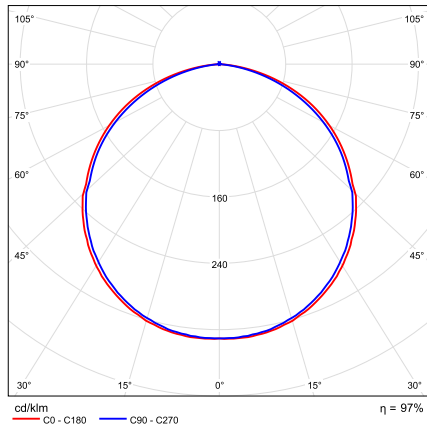

Dimensiones

	A	B	*
12 W	170	40	
18 W	225	40	

*Unidades en milímetros

Curva Fotométrica

VIVA PANEL LED ROUND 12W

CDL Polar

CDL Lineal

Densidad Lumínica