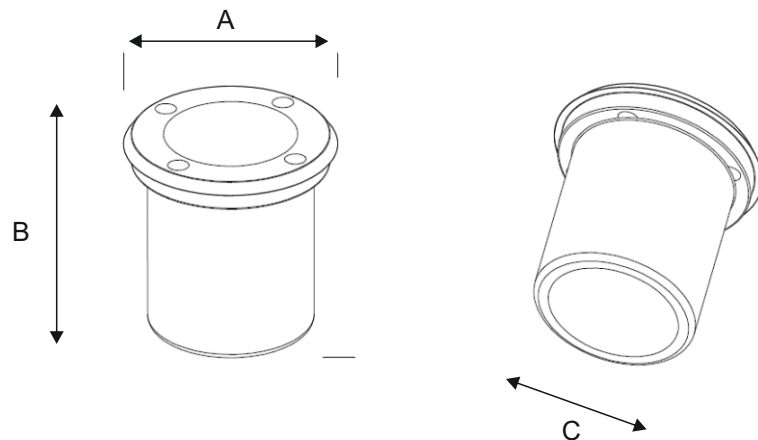

LED DECO PISO

Luminario LED decorativo para exterior empotrado en piso.

Ideal para iluminación de senderos peatonales y exteriores residenciales, fabricado en inyección de aluminio con difusor de vidrio templado y arillo de acero inoxidable, sus componentes perfectamente aislados garantizan su funcionamiento a la intemperie; diseño discreto y elegante, ángulo de apertura estrecho que permite la iluminación de acento, para montaje empotrado en el piso, garantía de 3 años.

Potencias disponibles

Código Code	Descripción Description	Potencia (W) Power	Corriente (A) Current	Flujo Lum. (lm) Luminous flux	Eficacia (lm/W) Efficacy	Temperatura de Color (K)	Ángulo de Apertura (°) Beam Angle
P23910-01	LED DECO PISO	9	0.075 - 0.032	720	80	3 000	30
P23911-01	LED DECO PISO	18	0.150 - 0.064	1 440	80	3 000	30

Dimensiones

	A	B	C	*
9 W	150	90	97	
18W	200	95	152	

*Unidades en milímetros

Curva Fotométrica