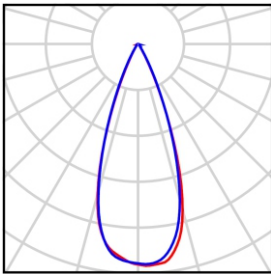

Dimensiones

Potencia	A	B
7 y 9 W	108 mm	60 mm
12 W	116 mm	60 mm

Eco Home MR16

Alta calidad en iluminación genera l y de acento a bajo costo

Información Técnica

Eco Home GU10 5.5W 36°

Eco Home GU10 5W 36°