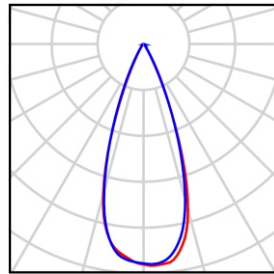

Dimensiones

Potencia	A	B
7 y 9 W	108 mm	60 mm
12 W	116 mm	60 mm

Eco Home MR16

Alta calidad en iluminación genera l y de acento a bajo costo

Información Técnica

Eco Home GU10 5.5W 36°

Eco Home GU10 5W 36°