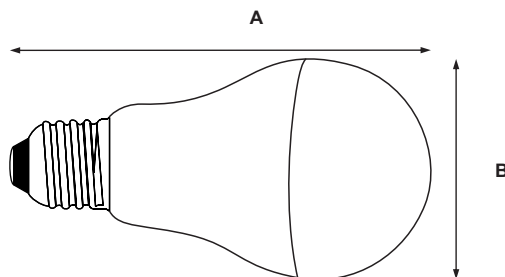

Dimensiones

Potencia	A	B
7 y 9 W	108 mm	60 mm
12 W	116 mm	60 mm

Eco Home MR16

Alta calidad en iluminación genera l y de acento a bajo costo

Información Técnica

Eco Home GU10 5.5W 36°

Eco Home GU10 5W 36°